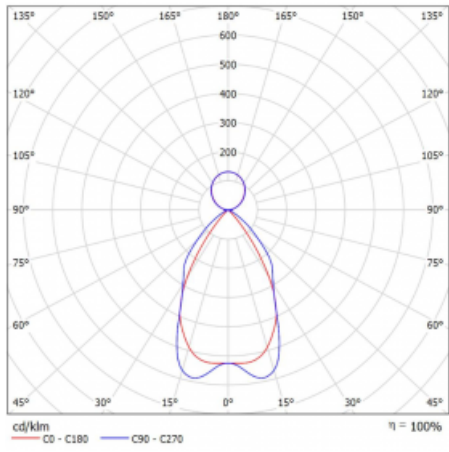

Technický výkres

Typ montáže	Závěsné
Typ vyzařování	Přímo-nepřímé
Tvar svítidla	Lineární
Barva svítidla	Stříbrná
Materiál	Hliník
Životnost	L90/B50 50 000 hodin
Záruka	5 let
Popis svítidla	Svítidlo závěsné
Popis zboží	mřížka matná
Rozměry	1127 mm × 80 mm × 93 mm
Světelný zdroj	LED MODUL
Druh optiky	Matná parabolická hliníková mřížka
Světelný tok*	5270 lm
Teplota chromatičnosti	3000 K teplá bílá
Měrný výkon	112 lm/W
MacAdam zdroje	2
Index podání barev	80
UGR max. X=4H Y=8H, ρ=70,50,20	17.1
Příkon svítidla*	47.2 W
Zapojení svítidla	ON/OFF
Elektrické napětí	220-240V
Frekvence	50/60Hz

 **CE IP 20**

*±10 %

Křivka

Ke stažení[Montážní návod](#)[Fotografie](#)