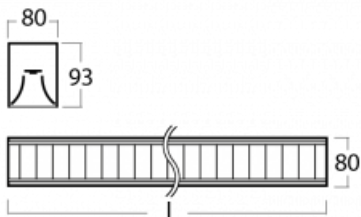

Svítidlo

Lina80-S

11S-531M-20GGE/830, S

EPD®

Svítidla rodiny Lina80-S nabízíme v přisazené, závěsné a vestavné variantě, i s prosvětlenými rohy. Systém spojený do dlouhých linií či různých tvarů pomocí překrývaných spojů, které neprosvítají, uplatníte v malé kanceláři i velkém sále.

Technický výkres

Typ montáže	Závěsné
Typ vyzařování	Přímo-nepřímé
Tvar svítidla	Lineární
Barva svítidla	Stříbrná
Materiál	Hliník
Životnost	L90/B50 50 000 hodin
Záruka	60 měsíců
Popis svítidla	Svítidlo závěsné
Popis zboží	mřížka matná
Rozměry	1127 mm × 80 mm × 93 mm
Světelný zdroj	LED MODUL
Druh optiky	Matná parabolická hliníková mřížka
Světelný tok*	5270 lm ± 10 %
Teplota chromatičnosti	3000 K teplá bílá
Měrný výkon	112 lm/W
MacAdam zdroje	2
Index podání barev	80
UGR max. X=4H Y=8H, ρ=70,50,20	17.1
Příkon svítidla	47.2 W ± 10 %
Zapojení svítidla	Předřadník nestmívatelný
Elektrické napětí	220-240V
Frekvence	50/60Hz