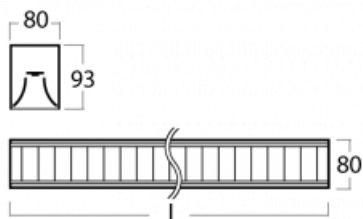

# Lina80-S

11S-531M-20GGE/830, B

EPD®

Svítidla rodiny Lina80-S nabízíme v přisazené, závěsné a vestavné variantě, i s prosvětlenými rohy. Systém spojený do dlouhých linií či různých tvarů pomocí překrývaných spojů, které neprosvítají, uplatníte v malé kanceláři i velkém sále.

## Technický výkres

Typ montáže	Závěsné
Typ vyzařování	Přímo-nepřímé
Tvar svítidla	Lineární
Barva svítidla	Černá
Materiál	Hliník
Životnost	L90/B50 50 000 hodin
Záruka	60 měsíců
Popis svítidla	Svítidlo závěsné
Popis zboží	mřížka matná
Rozměry	1127 mm × 80 mm × 93 mm
Světelný zdroj	LED MODUL
Druh optiky	Matná parabolická hliníková mřížka
Světelný tok*	5270 lm ± 10 %
Teplota chromatičnosti	3000 K teplá bílá
Měrný výkon	112 lm/W
MacAdam zdroje	2
Index podání barev	80
UGR max. X=4H Y=8H, ρ=70,50,20	17.1
Příkon svítidla	47.2 W ± 10 %
Zapojení svítidla	Předradník nestmívatelný
Elektrické napětí	220-240V
Frekvence	50/60Hz