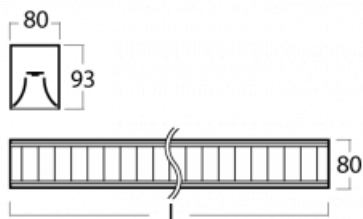

Svítidlo

Lina80-S

11S-531M-20GGD/840, W

EPD®

Svítidla rodiny Lina80-S nabízíme v přisazené, závěsné a vestavné variantě, i s prosvětlenými rohy. Systém spojený do dlouhých linií či různých tvarů pomocí překrývaných spojů, které neprosvítají, uplatníte v malé kanceláři i velkém sále.

Technický výkres

Typ montáže	Závěsné
Typ vyzařování	Přímo-nepřímé
Tvar svítidla	Lineární
Barva svítidla	Bílá
Materiál	Hliník
Životnost	L90/B50 50 000 hodin
Záruka	60 měsíců
Popis svítidla	Svítidlo závěsné
Popis zboží	mřížka matná
Rozměry	1127 mm × 80 mm × 93 mm
Druh optiky	Matná parabolická hliníková mřížka
Světelný tok*	5524 lm ± 10 %
Teplota chromatičnosti	4000 K studená bílá
Měrný výkon	117 lm/W
MacAdam zdroje	2
Index podání barev	80
UGR max. X=4H Y=8H, ρ=70,50,20	17.2
Příkon svítidla	47.2 W ± 10 %
Zapojení svítidla	Stmívatelné DALI
Elektrické napětí	220-240V
Frekvence	50/60Hz