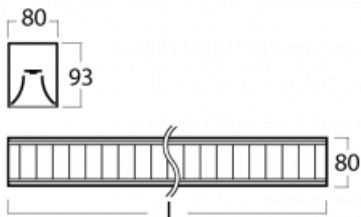

Svítidlo

Lina80-S

11S-531M-20GGD/840, S

EPD®

Svítidla rodiny Lina80-S nabízíme v přisazené, závěsné a vestavné variantě, i s prosvětlenými rohy. Systém spojený do dlouhých linií či různých tvarů pomocí překrývaných spojů, které neprosvítají, uplatníte v malé kanceláři i velkém sále.

Technický výkres

Typ montáže	Závěsné
Typ vyzařování	Přímo-nepřímé
Tvar svítidla	Lineární
Barva svítidla	Stříbrná
Materiál	Hliník
Životnost	L90/B50 50 000 hodin
Záruka	5 let
Popis svítidla	Svítidlo závěsné
Popis zboží	mřížka matná
Rozměry	1127 mm × 80 mm × 93 mm
Druh optiky	Matná parabolická hliníková mřížka
Světelný tok*	5524 lm
Teplota chromatičnosti	4000 K studená bílá
Měrný výkon	117 lm/W
MacAdam zdroje	2
Index podání barev	80
UGR max. X=4H Y=8H, ρ=70,50,20	17.2
Příkon svítidla*	47.2 W
Zapojení svítidla	DALI
Elektrické napětí	220-240V
Frekvence	50/60Hz

⊥ CE IP 20

*±10 %

Křivka

Ke stažení[Montážní návod](#)[Fotografie](#)