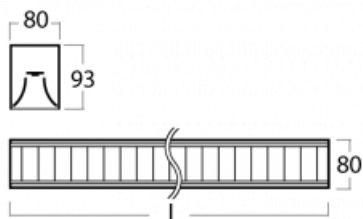

Svítidlo

Lina80-S

11S-531M-20GGD/830, W

EPD®

Svítidla rodiny Lina80-S nabízíme v přisazené, závěsné a vestavné variantě, i s prosvětlenými rohy. Systém spojený do dlouhých linií či různých tvarů pomocí překrývaných spojů, které neprosvítají, uplatníte v malé kanceláři i velkém sále.

Technický výkres

Typ montáže	Závěsné
Typ vyzařování	Přímo-nepřímé
Tvar svítidla	Lineární
Barva svítidla	Bílá
Materiál	Hliník
Životnost	L90/B50 50 000 hodin
Záruka	5 let
Popis svítidla	Svítidlo závěsné
Popis zboží	mřížka matná
Rozměry	1127 mm × 80 mm × 93 mm
Druh optiky	Matná parabolická hliníková mřížka
Světelný tok*	5277 lm
Teplota chromatičnosti	3000 K teplá bílá
Měrný výkon	112 lm/W
MacAdam zdroje	2
Index podání barev	80
UGR max. X=4H Y=8H, ρ=70,50,20	17.1
Příkon svítidla*	47.2 W
Zapojení svítidla	DALI
Elektrické napětí	220-240V
Frekvence	50/60Hz

⊥ CE IP 20

*±10 %

Křivka

Ke stažení

Montážní návod

Fotografie