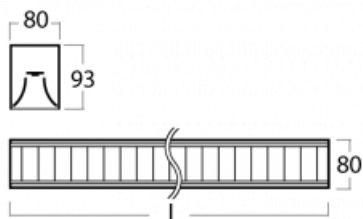

Svítidlo

Lina80-S

11S-531M-20GGD/830, S

EPD®

Svítidla rodiny Lina80-S nabízíme v přisazené, závěsné a vestavné variantě, i s prosvětlenými rohy. Systém spojený do dlouhých linií či různých tvarů pomocí překrývaných spojů, které neprosvítají, uplatníte v malé kanceláři i velkém sále.

Technický výkres

Typ montáže	Závěsné
Typ vyzařování	Přímo-nepřímé
Tvar svítidla	Lineární
Barva svítidla	Stříbrná
Materiál	Hliník
Životnost	L90/B50 50 000 hodin
Záruka	60 měsíců
Popis svítidla	Svítidlo závěsné
Popis zboží	mřížka matná
Rozměry	1127 mm × 80 mm × 93 mm
Druh optiky	Matná parabolická hliníková mřížka
Světelný tok*	5277 lm ± 10 %
Teplota chromatičnosti	3000 K teplá bílá
Měrný výkon	112 lm/W
MacAdam zdroje	2
Index podání barev	80
UGR max. X=4H Y=8H, ρ=70,50,20	17.1
Příkon svítidla	47.2 W ± 10 %
Zapojení svítidla	Stmívatelné DALI
Elektrické napětí	220-240V
Frekvence	50/60Hz