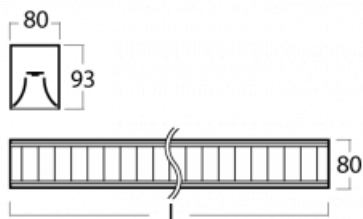

# Lina80-S

11S-531M-20GEE/840, B

EPD®

Svítidla rodiny Lina80-S nabízíme v přisazené, závěsné a vestavné variantě, i s prosvětlenými rohy. Systém spojený do dlouhých linií či různých tvarů pomocí překrývaných spojů, které neprosvítají, uplatníte v malé kanceláři i velkém sále.

## Technický výkres

Typ montáže	Závěsné
Typ vyzařování	Přímo-nepřímé
Tvar svítidla	Lineární
Barva svítidla	Černá
Materiál	Hliník
Životnost	L90/B50 50 000 hodin
Záruka	5 let
Popis svítidla	Svítidlo závěsné
Popis zboží	mřížka matná
Rozměry	1127 mm × 80 mm × 93 mm
Světelný zdroj	LED MODUL
Druh optiky	Matná parabolická hliníková mřížka
Světelný tok*	4110 lm
Teplota chromatičnosti	4000 K studená bílá
Měrný výkon	123 lm/W
MacAdam zdroje	2
Index podání barev	80
UGR max. X=4H Y=8H, ρ=70,50,20	16.3
Příkon svítidla*	33.4 W
Zapojení svítidla	ON/OFF
Elektrické napětí	220-240V
Frekvence	50/60Hz