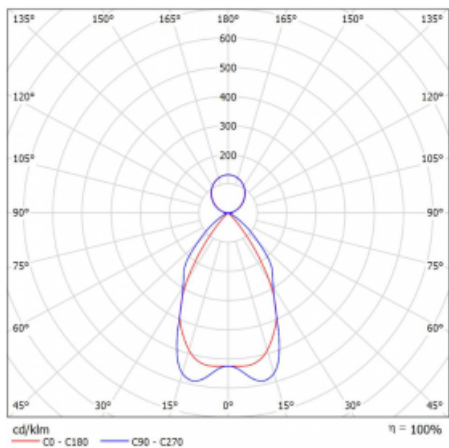

Technický výkres

Typ montáže	Závěsné
Typ vyzařování	Přímo-nepřímé
Tvar svítidla	Lineární
Barva svítidla	Stříbrná
Materiál	Hliník
Životnost	L90/B50 50 000 hodin
Záruka	5 let
Popis svítidla	Svítidlo závěsné
Popis zboží	mřížka matná
Rozměry	1127 mm × 80 mm × 93 mm
Světelný zdroj	LED MODUL
Druh optiky	Matná parabolická hliníková mřížka
Světelný tok*	3930 lm
Teplota chromatičnosti	3000 K teplá bílá
Měrný výkon	118 lm/W
MacAdam zdroje	2
Index podání barev	80
UGR max. X=4H Y=8H, ρ=70,50,20	16.2
Příkon svítidla*	33.4 W
Zapojení svítidla	ON/OFF
Elektrické napětí	220-240V
Frekvence	50/60Hz

 **CE** IP 20

*±10 %

Křivka

Ke stažení[Montážní návod](#)[Fotografie](#)