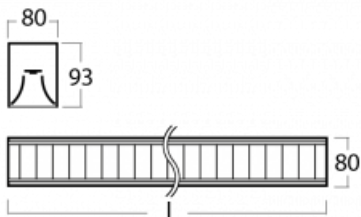

Svítidlo

Lina80-S

11S-531M-20GEE/830, S

EPD®

Svítidla rodiny Lina80-S nabízíme v přisazené, závěsné a vestavné variantě, i s prosvětlenými rohy. Systém spojený do dlouhých linií či různých tvarů pomocí překrývaných spojů, které neprosvítají, uplatníte v malé kanceláři i velkém sále.

Technický výkres

Typ montáže	Závěsné
Typ vyzařování	Přímo-nepřímé
Tvar svítidla	Lineární
Barva svítidla	Stříbrná
Materiál	Hliník
Životnost	L90/B50 50 000 hodin
Záruka	5 let
Popis svítidla	Svítidlo závěsné
Popis zboží	mřížka matná
Rozměry	1127 mm × 80 mm × 93 mm
Světelný zdroj	LED MODUL
Druh optiky	Matná parabolická hliníková mřížka
Světelný tok*	3930 lm
Teplota chromatičnosti	3000 K teplá bílá
Měrný výkon	118 lm/W
MacAdam zdroje	2
Index podání barev	80
UGR max. X=4H Y=8H, ρ=70,50,20	16.2
Příkon svítidla*	33.4 W
Zapojení svítidla	ON/OFF
Elektrické napětí	220-240V
Frekvence	50/60Hz