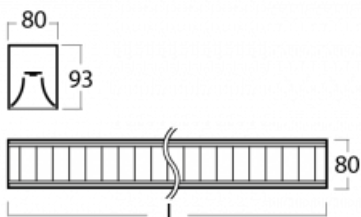

Svítidlo

Lina80-S

11S-531M-20GED/840, S

EPD®

Svítidla rodiny Lina80-S nabízíme v přisazené, závěsné a vestavné variantě, i s prosvětlenými rohy. Systém spojený do dlouhých linií či různých tvarů pomocí překrývaných spojů, které neprosvítají, uplatníte v malé kanceláři i velkém sále.

Technický výkres

Typ montáže	Závěsné
Typ vyzařování	Přímo-nepřímé
Tvar svítidla	Lineární
Barva svítidla	Stříbrná
Materiál	Hliník
Životnost	L90/B50 50 000 hodin
Záruka	60 měsíců
Popis svítidla	Svítidlo závěsné
Popis zboží	mřížka matná
Rozměry	1127 mm × 80 mm × 93 mm
Druh optiky	Matná parabolická hliníková mřížka
Světelný tok*	4116 lm ± 10 %
Teplota chromatičnosti	4000 K studená bílá
Měrný výkon	123 lm/W
MacAdam zdroje	2
Index podání barev	80
UGR max. X=4H Y=8H, ρ=70,50,20	16.3
Příkon svítidla	33.4 W ± 10 %
Zapojení svítidla	Stmívatelné DALI
Elektrické napětí	220-240V
Frekvence	50/60Hz