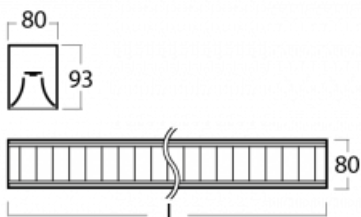

# Lina80-S

11S-531M-20GED/830, B

EPD®

Svítidla rodiny Lina80-S nabízíme v přisazené, závěsné a vestavné variantě, i s prosvětlenými rohy. Systém spojený do dlouhých linií či různých tvarů pomocí překrývaných spojů, které neprosvítají, uplatníte v malé kanceláři i velkém sále.

## Technický výkres

Typ montáže	Závěsné
Typ vyzařování	Přímo-nepřímé
Tvar svítidla	Lineární
Barva svítidla	Černá
Materiál	Hliník
Životnost	L90/B50 50 000 hodin
Záruka	60 měsíců
Popis svítidla	Svítidlo závěsné
Popis zboží	mřížka matná
Rozměry	1127 mm × 80 mm × 93 mm
Druh optiky	Matná parabolická hliníková mřížka
Světelný tok*	3932 lm ± 10 %
Teplota chromatičnosti	3000 K teplá bílá
Měrný výkon	118 lm/W
MacAdam zdroje	2
Index podání barev	80
UGR max. X=4H Y=8H, ρ=70,50,20	16.2
Příkon svítidla	33.4 W ± 10 %
Zapojení svítidla	Stmívatelné DALI
Elektrické napětí	220-240V
Frekvence	50/60Hz