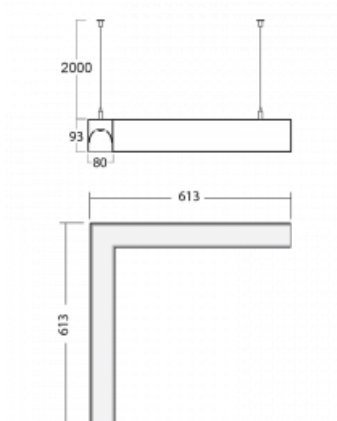

Svítidlo

Lina80-S

11S-521K-20GHE/840, B

EPD®

Svítidla rodiny Lina80-S nabízíme v přisazené, závěsné a vestavné variantě, i s prosvětlenými rohy. Systém spojený do dlouhých linií či různých tvarů pomocí překrývaných spojů, které neprosvítají, uplatníte v malé kanceláři i velkém sále.

Technický výkres

Typ montáže	Závěsné
Typ vyzařování	Přímo-nepřímé
Tvar svítidla	Rohové
Barva svítidla	Černá
Materiál	Hliník
Životnost	L90/B50 50 000 hodin
Záruka	5 let
Popis svítidla	Svítidlo závěsné
Rozměry	613 mm × 613 mm × 93 mm
Světelný zdroj	LED MODUL
Druh optiky	Opálový difusor
Světelný tok*	6200 lm
Teplota chromatičnosti	4000 K studená bílá
Měrný výkon	123 lm/W
MacAdam zdroje	2
Index podání barev	80
UGR max. X=4H Y=8H, ρ=70,50,20	23.7
Příkon svítidla*	50.4 W
Zapojení svítidla	ON/OFF
Elektrické napětí	220-240V
Frekvence	50/60Hz

⊥ CE IP 40

*±10 %

Křivka

Ke stažení[Montážní návod](#)[Fotografie](#)

Příslušenství

00-00200, N
 spoj přímý

00-00300, N
 lankový závěs 2000mm
 -1 ks

00-00301, N
 lankový závěs 4000mm
 -1 ks

00-00363, K
 kabel 5x1,5 2000mm

00-00364, K
 kabel 5x1,5 4000mm

00-00365, K
 kabel 5x1,5 6000mm

00-00370, B
 kalíšek stropní
 80x80x32mm

00-01200, F
 příslušenství k
 demontáži el. modulu z
 profilu

00-20101, B
 2xkoncovka - kov,
 5pól.svorkovnice,
 průchodka;
 Lipo80/Lina80