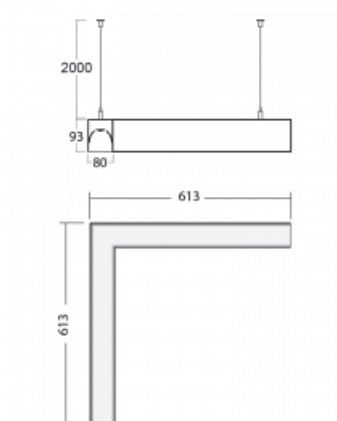

Svítidlo

Lina80-S

11S-521K-20GHE/830, W

EPD®

Svítidla rodiny Lina80-S nabízíme v přisazené, závěsné a vestavné variantě, i s prosvětlenými rohy. Systém spojený do dlouhých linií či různých tvarů pomocí překrývaných spojů, které neprosvítají, uplatníte v malé kanceláři i velkém sále.

Technický výkres

| | |
|-----------------------------------|-------------------------|
| Typ montáže | Závěsné |
| Typ vyzařování | Přímo-nepřímé |
| Tvar svítidla | Rohové |
| Barva svítidla | Bílá |
| Materiál | Hliník |
| Životnost | L90/B50 50 000 hodin |
| Záruka | 5 let |
| Popis svítidla | Svítidlo závěsné |
| Rozměry | 613 mm × 613 mm × 93 mm |
| Světelný zdroj | LED MODUL |
| Druh optiky | Opálový difusor |
| Světelný tok* | 5870 lm |
| Teplota chromatičnosti | 3000 K teplá bílá |
| Měrný výkon | 116 lm/W |
| MacAdam zdroje | 2 |
| Index podání barev | 80 |
| UGR max. X=4H Y=8H, ρ=70,50,20 | 23.2 |
| Příkon svítidla* | 50.4 W |
| Zapojení svítidla | ON/OFF |
| Elektrické napětí | 220-240V |
| Frekvence | 50/60Hz |

⊥ CE IP 40

*±10 %

Křivka

Ke stažení[Montážní návod](#)[Fotografie](#)

Příslušenství

00-00200, N
 spoj přímý

00-00300, N
 lankový závěs 2000mm
 -1 ks

00-00301, N
 lankový závěs 4000mm
 -1 ks

00-00363, K
 kabel 5x1,5 2000mm

00-00364, K
 kabel 5x1,5 4000mm

00-00365, K
 kabel 5x1,5 6000mm

00-00370, W
 kalíšek stropní
 80x80x32mm

00-01200, F
 příslušenství k
 demontáži el. modulu z
 profilu

00-20101, W
 2xkoncovka - kov,
 5pól.svorkovnice,
 průchodka;
 Lipo80/Lina80