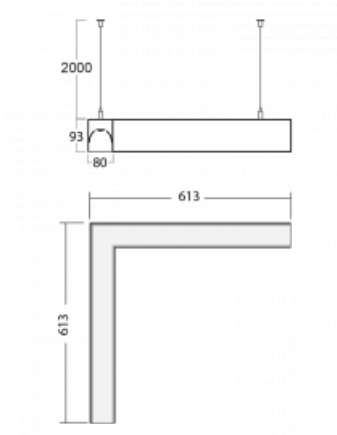

## Technický výkres

Typ montáže	Závěsné
Typ vyzařování	Přímo-nepřímé
Tvar svítidla	Rohové
Barva svítidla	Bílá
Materiál	Hliník
Životnost	L90/B50 50 000 hodin
Záruka	60 měsíců
Popis svítidla	Svítidlo závěsné
Rozměry	613 mm × 613 mm × 93 mm
Světelný zdroj	LED MODUL
Druh optiky	Opálový difusor
Světelný tok	5870 lm ± 10 %
Teplota chromatičnosti	3000 K teplá bílá
Měrný výkon	116 lm/W
MacAdam zdroje	2
Index podání barev	80
UGR max. X=4H Y=8H, ρ=70,50,20	23.2
Příkon svítidla	50.4 W ± 10 %
Zapojení svítidla	Předřadník nestmívatelný
Elektrické napětí	220-240V
Frekvence	50/60Hz