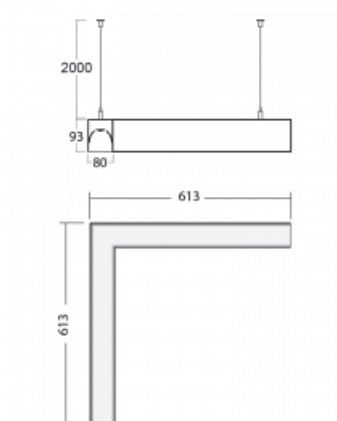

## Technický výkres

Typ montáže	Závěsné
Typ vyzařování	Přímo-nepřímé
Tvar svítidla	Rohové
Barva svítidla	Černá
Materiál	Hliník
Životnost	L90/B50 50 000 hodin
Záruka	5 let
Popis svítidla	Svítidlo závěsné
Rozměry	613 mm × 613 mm × 93 mm
Světelný zdroj	LED MODUL
Druh optiky	Opálový difusor
Světelný tok*	5870 lm
Teplota chromatičnosti	3000 K teplá bílá
Měrný výkon	116 lm/W
MacAdam zdroje	2
Index podání barev	80
UGR max. X=4H Y=8H, ρ=70,50,20	23.2
Příkon svítidla*	50.4 W
Zapojení svítidla	ON/OFF
Elektrické napětí	220-240V
Frekvence	50/60Hz