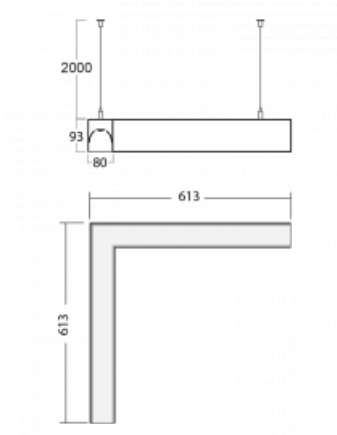

Technický výkres

Typ montáže	Závěsné
Typ vyzařování	Přímo-nepřímé
Tvar svítidla	Rohové
Barva svítidla	Černá
Materiál	Hliník
Životnost	L90/B50 50 000 hodin
Záruka	60 měsíců
Popis svítidla	Svítidlo závěsné

Rozměry	613 mm × 613 mm × 93 mm
Světelný zdroj	LED MODUL

Druh optiky	Opálový difusor
Světelný tok*	5870 lm ± 10 %
Teplota chromatičnosti	3000 K teplá bílá
Měrný výkon	116 lm/W
MacAdam zdroje	2
Index podání barev	80
UGR max. X=4H Y=8H, ρ=70,50,20	23.2

Příkon svítidla	50.4 W ± 10 %
Zapojení svítidla	Předřadník nestmívatelný
Elektrické napětí	220-240V
Frekvence	50/60Hz

⊕ CE IP 40