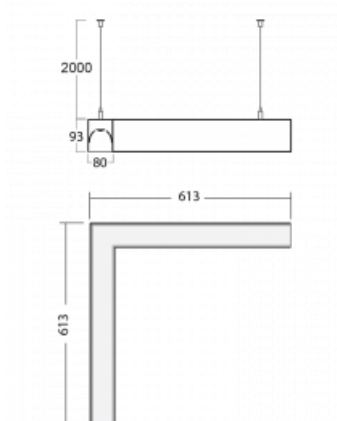

Technický výkres

Typ montáže	Závěsné
Typ vyzařování	Přímo-nepřímé
Tvar svítidla	Rohové
Barva svítidla	Bílá
Materiál	Hliník
Životnost	L90/B50 50 000 hodin
Záruka	5 let
Popis svítidla	Svítidlo závěsné

Rozměry	613 mm × 613 mm × 93 mm
Světelný zdroj	LED MODUL

Druh optiky	Opálový difusor

Světelný tok*	6200 lm

Teplota chromatičnosti	4000 K studená bílá

Měrný výkon	123 lm/W

MacAdam zdroje	2

Index podání barev	80

UGR max. X=4H Y=8H, ρ=70,50,20	23.7

Příkon svítidla*	50.4 W

Zapojení svítidla	DALI

Elektrické napětí	220-240V

Frekvence	50/60Hz

⊥ CE IP 40

*±10 %