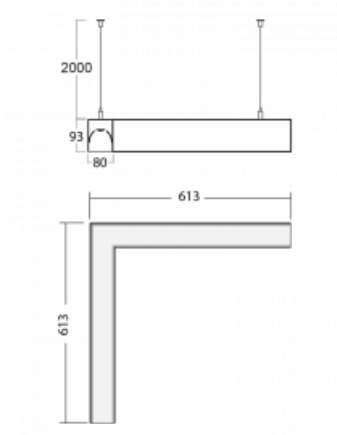

Technický výkres

Typ montáže	Závěsné
Typ vyzařování	Přímo-nepřímé
Tvar svítidla	Rohové
Barva svítidla	Černá
Materiál	Hliník
Životnost	L90/B50 50 000 hodin
Záruka	60 měsíců
Popis svítidla	Svítidlo závěsné

Rozměry	613 mm × 613 mm × 93 mm
Světelný zdroj	LED MODUL

Druh optiky	Opálový difusor

Světelný tok	6200 lm ± 10 %

Teplota chromatičnosti	4000 K studená bílá

Měrný výkon	123 lm/W

MacAdam zdroje	2

Index podání barev	80

UGR max. X=4H Y=8H, ρ=70,50,20	23.7

Příkon svítidla	50.4 W ± 10 %

Zapojení svítidla	Stmívatelné DALI

Elektrické napětí	220-240V

Frekvence	50/60Hz

⊕ CE IP 40