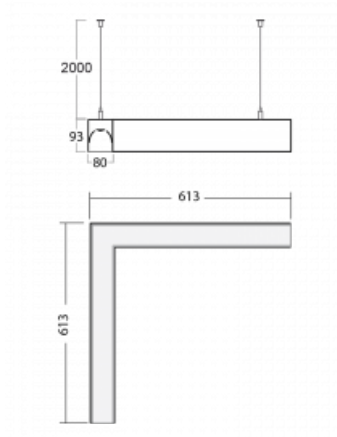

Technický výkres

Typ montáže	Závěsné
Typ vyzařování	Přímo-nepřímé
Tvar svítidla	Rohové
Barva svítidla	Černá
Materiál	Hliník
Životnost	L90/B50 50 000 hodin
Záruka	60 měsíců
Popis svítidla	Svítidlo závěsné

Rozměry	613 mm × 613 mm × 93 mm
Světelný zdroj	LED MODUL

Druh optiky	Opálový difusor

Světelný tok*	5870 lm ± 10 %

Teplota chromatičnosti	3000 K teplá bílá

Měrný výkon	116 lm/W

MacAdam zdroje	2

Index podání barev	80

UGR max. X=4H Y=8H, ρ=70,50,20	23.2

Příkon svítidla	50.4 W ± 10 %

Zapojení svítidla	Stmívatelné DALI

Elektrické napětí	220-240V

Frekvence	50/60Hz

⊕ CE IP 40