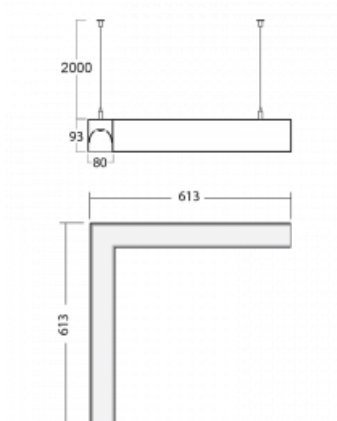

Svítidlo

Lina80-S

11S-521K-20GGE/840, W

EPD®

Svítidla rodiny Lina80-S nabízíme v přisazené, závěsné a vestavné variantě, i s prosvětlenými rohy. Systém spojený do dlouhých linií či různých tvarů pomocí překrývaných spojů, které neprosvítají, uplatníte v malé kanceláři i velkém sále.

Technický výkres

Typ montáže	Závěsné
Typ vyzařování	Přímo-nepřímé
Tvar svítidla	Rohové
Barva svítidla	Bílá
Materiál	Hliník
Životnost	L90/B50 50 000 hodin
Záruka	5 let
Popis svítidla	Svítidlo závěsné
Rozměry	613 mm × 613 mm × 93 mm
Světelný zdroj	LED MODUL
Druh optiky	Opálový difusor
Světelný tok*	4690 lm
Teplota chromatičnosti	4000 K studená bílá
Měrný výkon	130 lm/W
MacAdam zdroje	2
Index podání barev	80
UGR max. X=4H Y=8H, ρ=70,50,20	22.7
Příkon svítidla*	36 W
Zapojení svítidla	ON/OFF
Elektrické napětí	220-240V
Frekvence	50/60Hz

⊥ CE IP 40

*±10 %

Křivka

Ke stažení[Montážní návod](#)[Fotografie](#)

Příslušenství

00-00200, N
 spoj přímý

00-00300, N
 lankový závěs 2000mm
 -1 ks

00-00301, N
 lankový závěs 4000mm
 -1 ks

00-00363, K
 kabel 5x1,5 2000mm

00-00364, K
 kabel 5x1,5 4000mm

00-00365, K
 kabel 5x1,5 6000mm

00-00370, W
 kalíšek stropní
 80x80x32mm

00-01200, F
 příslušenství k
 demontáži el. modulu z
 profilu

00-20101, W
 2xkoncovka - kov,
 5pól.svorkovnice,
 průchodka;
 Lipo80/Lina80