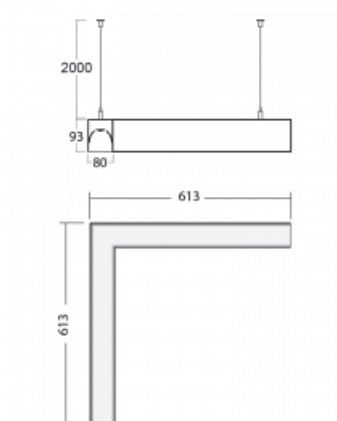

Svítidlo

Lina80-S

11S-521K-20GGE/840, B

EPD®

Svítidla rodiny Lina80-S nabízíme v přisazené, závěsné a vestavné variantě, i s prosvětlenými rohy. Systém spojený do dlouhých linií či různých tvarů pomocí překrývaných spojů, které neprosvítají, uplatníte v malé kanceláři i velkém sále.

Technický výkres

Typ montáže	Závěsné
Typ vyzařování	Přímo-nepřímé
Tvar svítidla	Rohové
Barva svítidla	Černá
Materiál	Hliník
Životnost	L90/B50 50 000 hodin
Záruka	5 let
Popis svítidla	Svítidlo závěsné
Rozměry	613 mm × 613 mm × 93 mm
Světelný zdroj	LED MODUL
Druh optiky	Opálový difusor
Světelný tok*	4690 lm
Teplota chromatičnosti	4000 K studená bílá
Měrný výkon	130 lm/W
MacAdam zdroje	2
Index podání barev	80
UGR max. X=4H Y=8H, ρ=70,50,20	22.7
Příkon svítidla*	36 W
Zapojení svítidla	ON/OFF
Elektrické napětí	220-240V
Frekvence	50/60Hz

⊥ CE IP 40

*±10 %

Křivka

Ke stažení[Montážní návod](#)[Fotografie](#)

Příslušenství

00-00200, N
 spoj přímý

00-00300, N
 lankový závěs 2000mm
 -1 ks

00-00301, N
 lankový závěs 4000mm
 -1 ks

00-00363, K
 kabel 5x1,5 2000mm

00-00364, K
 kabel 5x1,5 4000mm

00-00365, K
 kabel 5x1,5 6000mm

00-00370, B
 kalíšek stropní
 80x80x32mm

00-01200, F
 příslušenství k
 demontáži el. modulu z
 profilu

00-20101, B
 2xkoncovka - kov,
 5pól.svorkovnice,
 průchodka;
 Lipo80/Lina80