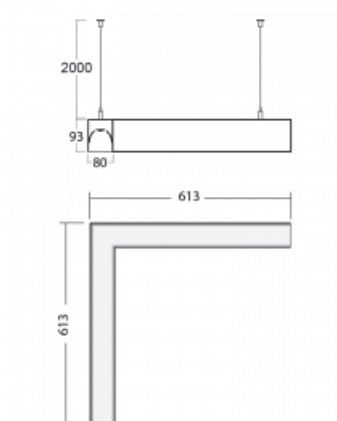

## Technický výkres

Typ montáže	Závěsné
Typ vyzařování	Přímo-nepřímé
Tvar svítidla	Rohové
Barva svítidla	Stříbrná
Materiál	Hliník
Životnost	L90/B50 50 000 hodin
Záruka	60 měsíců
Popis svítidla	Svítidlo závěsné
Rozměry	613 mm × 613 mm × 93 mm
Hmotnost	4 kg
Světelný zdroj	LED MODUL
Druh optiky	Opálový difusor
Světelný tok*	4440 lm ± 10 %
Teplota chromatičnosti	3000 K teplá bílá
Měrný výkon	123 lm/W
MacAdam zdroje	2
Index podání barev	80
UGR max. X=4H Y=8H, ρ=70,50,20	22.2
Příkon svítidla	36 W ± 10 %
Zapojení svítidla	Předradník nestmívatelný
Elektrické napětí	220-240V
Frekvence	50/60Hz