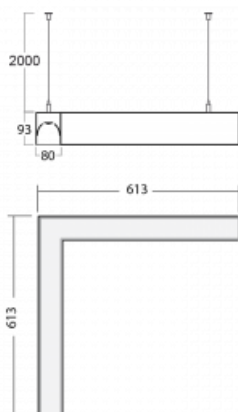

Technický výkres

Typ montáže	Závěsné
Typ vyzařování	Přímo-nepřímé
Tvar svítidla	Rohové
Barva svítidla	Černá
Materiál	Hliník
Životnost	L90/B50 50 000 hodin
Záruka	60 měsíců
Popis svítidla	Svítidlo závěsné
Rozměry	613 mm × 613 mm × 93 mm
Hmotnost	4 kg
Světelný zdroj	LED MODUL
Druh optiky	Opálový difusor
Světelný tok*	4440 lm ± 10 %
Teplota chromatičnosti	3000 K teplá bílá
Měrný výkon	123 lm/W
MacAdam zdroje	2
Index podání barev	80
UGR max. X=4H Y=8H, ρ=70,50,20	22.2
Příkon svítidla	36 W ± 10 %
Zapojení svítidla	Předřadník nestmívatelný
Elektrické napětí	220-240V
Frekvence	50/60Hz

  IP 40

Křivka

Ke stažení[Montážní návod](#)[Fotografie](#)

Příslušenství

00-00200, N
 spoj přímý

00-00300, N
 lankový závěs 2000mm
 -1 ks

00-00301, N
 lankový závěs 4000mm
 -1 ks

00-00302, N
 lankový závěs 6000mm
 -1 ks

00-00352, K
 Kabel 3x0,75 2000mm

00-00355, K
 Kabel 5x0,75 2000mm

00-00356, K
 kabel 5x0,75 4000mm

00-00358, K
 Kabel 3x0,75 4000mm

00-00360, K
 Kabel 3x0,75 6000mm

00-00363, K
 kabel 5x1,5 2000mm

00-00364, K
 kabel 5x1,5 4000mm

00-00365, K
 kabel 5x1,5 6000mm

00-00370, B
 kalíšek stropní
 80x80x32mm

00-01200, F
 příslušenství k
 demontáži el. modulu z
 profilu

00-20101, B
 2xkoncovka - kov,
 5pól.svorkovnice,
 průchodka;
 Lipo80/Lina80