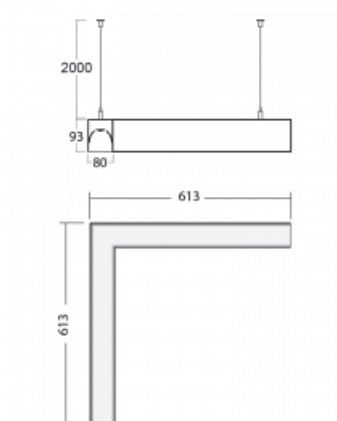

Svítidlo

Lina80-S

11S-521K-20GGE/830, B

EPD®

Svítidla rodiny Lina80-S nabízíme v přisazené, závěsné a vestavné variantě, i s prosvětlenými rohy. Systém spojený do dlouhých linií či různých tvarů pomocí překrývaných spojů, které neprosvítají, uplatníte v malé kanceláři i velkém sále.

Technický výkres

Typ montáže	Závěsné
Typ vyzařování	Přímo-nepřímé
Tvar svítidla	Rohové
Barva svítidla	Černá
Materiál	Hliník
Životnost	L90/B50 50 000 hodin
Záruka	5 let
Popis svítidla	Svítidlo závěsné
Rozměry	613 mm × 613 mm × 93 mm
Hmotnost	4 kg
Světelný zdroj	LED MODUL
Druh optiky	Opálový difusor
Světelný tok*	4440 lm
Teplota chromatičnosti	3000 K teplá bílá
Měrný výkon	123 lm/W
MacAdam zdroje	2
Index podání barev	80
UGR max. X=4H Y=8H, ρ=70,50,20	22.2
Příkon svítidla*	36 W
Zapojení svítidla	ON/OFF
Elektrické napětí	220-240V
Frekvence	50/60Hz

 **CE IP 40**

*±10 %

Křivka

Ke stažení[Montážní návod](#)[Fotografie](#)

Příslušenství

00-00200, N
 spoj přímý

00-00300, N
 lankový závěs 2000mm
 -1 ks

00-00301, N
 lankový závěs 4000mm
 -1 ks

00-00363, K
 kabel 5x1,5 2000mm

00-00364, K
 kabel 5x1,5 4000mm

00-00365, K
 kabel 5x1,5 6000mm

00-00370, B
 kalíšek stropní
 80x80x32mm

00-01200, F
 příslušenství k
 demontáži el. modulu z
 profilu

00-20101, B
 2xkoncovka - kov,
 5pól.svorkovnice,
 průchodka;
 Lipo80/Lina80