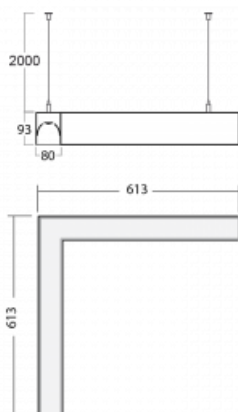

Svítidlo

Lina80-S

11S-521K-20GGD/840, S

EPD®

Svítidla rodiny Lina80-S nabízíme v přisazené, závěsné a vestavné variantě, i s prosvětlenými rohy. Systém spojený do dlouhých linií či různých tvarů pomocí překrývaných spojů, které neprosvítají, uplatníte v malé kanceláři i velkém sále.

Technický výkres

Typ montáže	Závěsné
Typ vyzařování	Přímo-nepřímé
Tvar svítidla	Rohové
Barva svítidla	Stříbrná
Materiál	Hliník
Životnost	L90/B50 50 000 hodin
Záruka	60 měsíců
Popis svítidla	Svítidlo závěsné
Rozměry	613 mm × 613 mm × 93 mm
Hmotnost	5.6 kg
Světelný zdroj	LED MODUL
Druh optiky	Opálový difusor
Světelný tok*	4690 lm ± 10 %
Teplota chromatičnosti	4000 K studená bílá
Měrný výkon	130 lm/W
MacAdam zdroje	2
Index podání barev	80
UGR max. X=4H Y=8H, ρ=70,50,20	22.7
Příkon svítidla	36 W ± 10 %
Zapojení svítidla	Stmívatelné DALI
Elektrické napětí	220-240V
Frekvence	50/60Hz

 **CE** IP 40

Křivka

Ke stažení

Montážní návod

Fotografie

Příslušenství

00-00200, N
 spoj přímý

00-00300, N
 lankový závěs 2000mm
 -1 ks

00-00365, K
 kabel 5x1,5 6000mm

00-00366, K
 kabel 7x0,75 2000mm

00-00367, K
 kabel 7x0,75 4000mm

00-00368, K
 kabel 7x0,75 6000mm

00-00370, S
 kalíšek stropní
 80x80x32mm

00-01200, F
 příslušenství k
 demontáži el. modulu z
 profilu