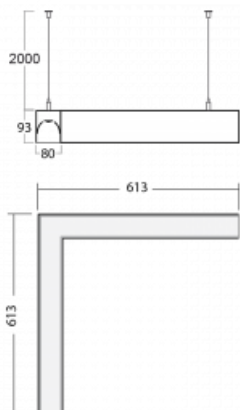

## Technický výkres

Typ montáže	Závěsné
Typ vyzařování	Přímo-nepřímé
Tvar svítidla	Rohové
Barva svítidla	Černá
Materiál	Hliník
Životnost	L90/B50 50 000 hodin
Záruka	60 měsíců
Popis svítidla	Svítidlo závěsné
Rozměry	613 mm × 613 mm × 93 mm
Hmotnost	5.6 kg
Světelný zdroj	LED MODUL
Druh optiky	Opálový difusor
Světelný tok*	4690 lm ± 10 %
Teplota chromatičnosti	4000 K studená bílá
Měrný výkon	130 lm/W
MacAdam zdroje	2
Index podání barev	80
UGR max. X=4H Y=8H, ρ=70,50,20	22.7
Příkon svítidla	36 W ± 10 %
Zapojení svítidla	Stmívatelné DALI
Elektrické napětí	220-240V
Frekvence	50/60Hz

**00-00355, K**  
 Kabel 5x0,75 2000mm

**00-00356, K**  
 kabel 5x0,75 4000mm

**00-00363, K**  
 kabel 5x1,5 2000mm

**00-00364, K**  
 kabel 5x1,5 4000mm

**00-00365, K**  
 kabel 5x1,5 6000mm

**00-00366, K**  
 kabel 7x0,75 2000mm