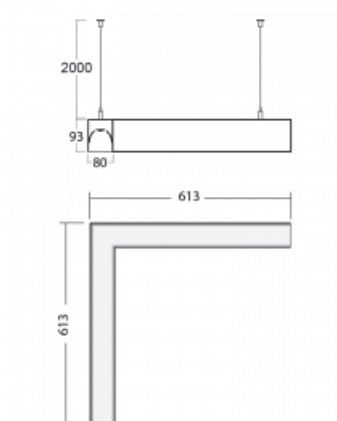

## Technický výkres

Typ montáže	Závěsné
Typ vyzařování	Přímo-nepřímé
Tvar svítidla	Rohové
Barva svítidla	Bílá
Materiál	Hliník
Životnost	L90/B50 50 000 hodin
Záruka	5 let
Popis svítidla	Svítidlo závěsné
Rozměry	613 mm × 613 mm × 93 mm
Světelný zdroj	LED MODUL
Druh optiky	Opálový difusor
Světelný tok*	4440 lm
Teplota chromatičnosti	3000 K teplá bílá
Měrný výkon	123 lm/W
MacAdam zdroje	2
Index podání barev	80
UGR max. X=4H Y=8H, ρ=70,50,20	22.2
Příkon svítidla*	36 W
Zapojení svítidla	DALI
Elektrické napětí	220-240V
Frekvence	50/60Hz

**00-00355, K**  
 Kabel 5x0,75 2000mm

**00-00356, K**  
 kabel 5x0,75 4000mm

**00-00363, K**  
 kabel 5x1,5 2000mm

**00-00364, K**  
 kabel 5x1,5 4000mm

**00-00365, K**  
 kabel 5x1,5 6000mm

**00-00366, K**  
 kabel 7x0,75 2000mm