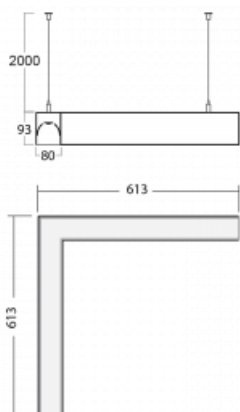

Svítidlo

Lina80-S

11S-521K-20GGD/830, S

EPD®

Svítidla rodiny Lina80-S nabízíme v přisazené, závěsné a vestavné variantě, i s prosvětlenými rohy. Systém spojený do dlouhých linií či různých tvarů pomocí překrývaných spojů, které neprosvítají, uplatníte v malé kanceláři i velkém sále.

Technický výkres

Typ montáže	Závěsné
Typ vyzařování	Přímo-nepřímé
Tvar svítidla	Rohové
Barva svítidla	Stříbrná
Materiál	Hliník
Životnost	L90/B50 50 000 hodin
Záruka	60 měsíců
Popis svítidla	Svítidlo závěsné
Rozměry	613 mm × 613 mm × 93 mm
Hmotnost	5.2 kg
Světelný zdroj	LED MODUL
Druh optiky	Opálový difusor
Světelný tok	4440 lm ± 10 %
Teplota chromatičnosti	3000 K teplá bílá
Měrný výkon	123 lm/W
MacAdam zdroje	2
Index podání barev	80
UGR max. X=4H Y=8H, ρ=70,50,20	22.2
Příkon svítidla	36 W ± 10 %
Zapojení svítidla	Stmívatelné DALI
Elektrické napětí	220-240V
Frekvence	50/60Hz

 **CE** IP 40

Křivka

Ke stažení

Montážní návod

Fotografie

Příslušenství

00-00200, N
 spoj přímý

00-00300, N
 lankový závěs 2000mm
 -1 ks

00-00365, K
 kabel 5x1,5 6000mm

00-00366, K
 kabel 7x0,75 2000mm

00-00367, K
 kabel 7x0,75 4000mm

00-00368, K
 kabel 7x0,75 6000mm

00-00370, S
 kalíšek stropní
 80x80x32mm

00-01200, F
 příslušenství k
 demontáži el. modulu z
 profilu