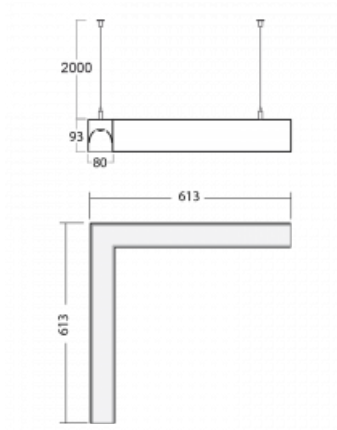

Technický výkres

Typ montáže	Závěsné
Typ vyzařování	Přímo-nepřímé
Tvar svítidla	Rohové
Barva svítidla	Černá
Materiál	Hliník
Životnost	L90/B50 50 000 hodin
Záruka	60 měsíců
Popis svítidla	Svítidlo závěsné

Rozměry	613 mm × 613 mm × 93 mm
Světelný zdroj	LED MODUL

Druh optiky	Opálový difusor

Světelný tok*	4440 lm ± 10 %

Teplota chromatičnosti	3000 K teplá bílá

Měrný výkon	123 lm/W

MacAdam zdroje	2

Index podání barev	80

UGR max. X=4H Y=8H, ρ=70,50,20	22.2

Příkon svítidla	36 W ± 10 %

Zapojení svítidla	Stmívatelné DALI

Elektrické napětí	220-240V

Frekvence	50/60Hz

⊕ CE IP 40