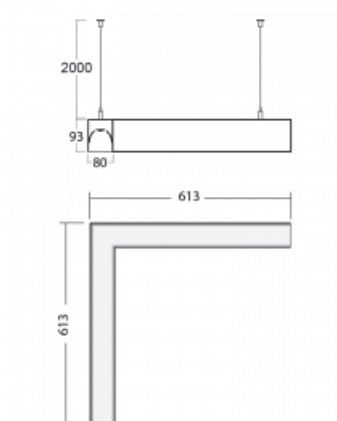

Technický výkres

Typ montáže	Závěsné
Typ vyzařování	Přímo-nepřímé
Tvar svítidla	Rohové
Barva svítidla	Stříbrná
Materiál	Hliník
Životnost	L90/B50 50 000 hodin
Záruka	5 let
Popis svítidla	Svítidlo závěsné
Rozměry	613 mm × 613 mm × 93 mm
Světelný zdroj	LED MODUL
Druh optiky	Opálový difusor
Světelný tok*	3050 lm
Teplota chromatičnosti	4000 K studená bílá
Měrný výkon	139 lm/W
MacAdam zdroje	2
Index podání barev	80
UGR max. X=4H Y=8H, ρ=70,50,20	21.2
Příkon svítidla*	21.9 W
Zapojení svítidla	ON/OFF
Elektrické napětí	220-240V
Frekvence	50/60Hz

⊥ CE IP 40

*±10 %

Křivka

Ke stažení[Montážní návod](#)[Fotografie](#)

Příslušenství

00-00200, N
 spoj přímý

00-00300, N
 lankový závěs 2000mm
 -1 ks

00-00301, N
 lankový závěs 4000mm
 -1 ks

00-00363, K
 kabel 5x1,5 2000mm

00-00364, K
 kabel 5x1,5 4000mm

00-00365, K
 kabel 5x1,5 6000mm

00-00370, S
 kalíšek stropní
 80x80x32mm

00-01200, F
 příslušenství k
 demontáži el. modulu z
 profilu

00-20101, S
 2xkoncovka - kov,
 5pól.svorkovnice,
 průchodka;
 Lipo80/Lina80