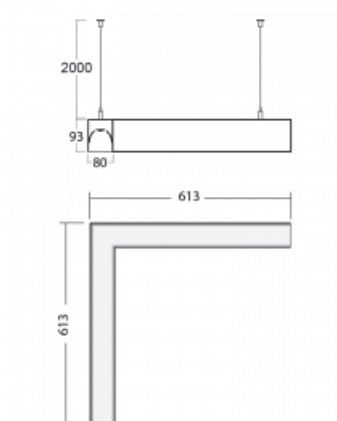

## Technický výkres

Typ montáže	Závěsné
Typ vyzařování	Přímo-nepřímé
Tvar svítidla	Rohové
Barva svítidla	Černá
Materiál	Hliník
Životnost	L90/B50 50 000 hodin
Záruka	5 let
Popis svítidla	Svítidlo závěsné
Rozměry	613 mm × 613 mm × 93 mm
Hmotnost	5.2 kg
Světelný zdroj	LED MODUL
Druh optiky	Opálový difusor
Světelný tok*	3050 lm
Teplota chromatičnosti	4000 K studená bílá
Měrný výkon	139 lm/W
MacAdam zdroje	2
Index podání barev	80
UGR max. X=4H Y=8H, ρ=70,50,20	21.2
Příkon svítidla*	21.9 W
Zapojení svítidla	ON/OFF
Elektrické napětí	220-240V
Frekvence	50/60Hz