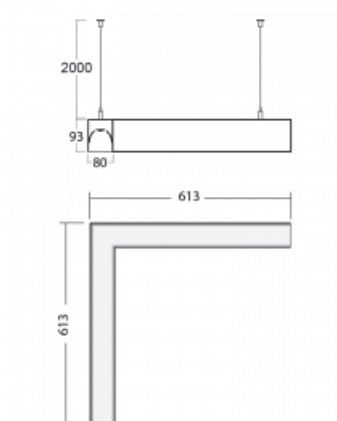

## Technický výkres

Typ montáže	Závěsné
Typ vyzařování	Přímo-nepřímé
Tvar svítidla	Rohové
Barva svítidla	Černá
Materiál	Hliník
Životnost	L90/B50 50 000 hodin
Záruka	5 let
Popis svítidla	Svítidlo závěsné
Rozměry	613 mm × 613 mm × 93 mm
Hmotnost	5 kg
Světelný zdroj	LED MODUL
Druh optiky	Opálový difusor
Světelný tok*	2880 lm
Teplota chromatičnosti	3000 K teplá bílá
Měrný výkon	132 lm/W
MacAdam zdroje	2
Index podání barev	80
UGR max. X=4H Y=8H, ρ=70,50,20	20.7
Příkon svítidla*	21.9 W
Zapojení svítidla	ON/OFF
Elektrické napětí	220-240V
Frekvence	50/60Hz