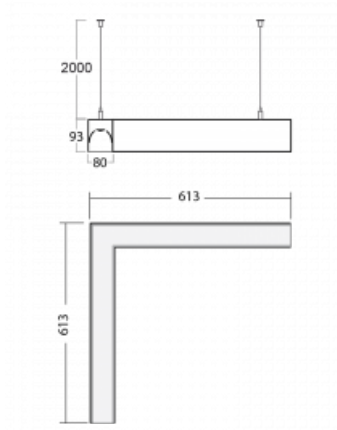

## Technický výkres

Typ montáže	Závěsné
Typ vyzařování	Přímo-nepřímé
Tvar svítidla	Rohové
Barva svítidla	Černá
Materiál	Hliník
Životnost	L90/B50 50 000 hodin
Záruka	60 měsíců
Popis svítidla	Svítidlo závěsné
Rozměry	613 mm × 613 mm × 93 mm
Hmotnost	5 kg
Světelný zdroj	LED MODUL
Druh optiky	Opálový difusor
Světelný tok*	2880 lm ± 10 %
Teplota chromatičnosti	3000 K teplá bílá
Měrný výkon	132 lm/W
MacAdam zdroje	2
Index podání barev	80
UGR max. X=4H Y=8H, ρ=70,50,20	20.7
Příkon svítidla	21.9 W ± 10 %
Zapojení svítidla	Předřadník nestmívatelný
Elektrické napětí	220-240V
Frekvence	50/60Hz