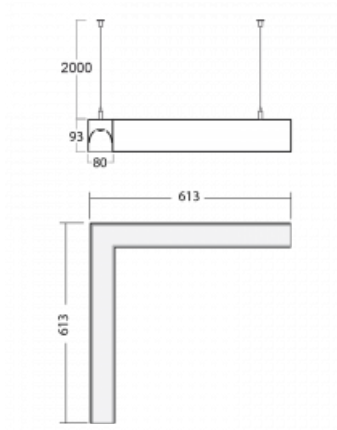

Technický výkres

Typ montáže	Závěsné
Typ vyzařování	Přímo-nepřímé
Tvar svítidla	Rohové
Barva svítidla	Černá
Materiál	Hliník
Životnost	L90/B50 50 000 hodin
Záruka	60 měsíců
Popis svítidla	Svítidlo závěsné
Rozměry	613 mm × 613 mm × 93 mm
Hmotnost	5.5 kg
Světelný zdroj	LED MODUL
Druh optiky	Opálový difusor
Světelný tok*	3050 lm ± 10 %
Teplota chromatičnosti	4000 K studená bílá
Měrný výkon	139 lm/W
MacAdam zdroje	2
Index podání barev	80
UGR max. X=4H Y=8H, ρ=70,50,20	21.2
Příkon svítidla	21.9 W ± 10 %
Zapojení svítidla	Stmívatelné DALI
Elektrické napětí	220-240V
Frekvence	50/60Hz

  IP 40

Křivka

Ke stažení[Montážní návod](#)[Fotografie](#)

Příslušenství

00-00200, N
 spoj přímý

00-00300, N
 lankový závěs 2000mm
 -1 ks

00-00301, N
 lankový závěs 4000mm
 -1 ks

00-00302, N
 lankový závěs 6000mm
 -1 ks

00-00355, K
 Kabel 5x0,75 2000mm

00-00356, K
 kabel 5x0,75 4000mm

00-00363, K
 kabel 5x1,5 2000mm

00-00364, K
 kabel 5x1,5 4000mm

00-00365, K
 kabel 5x1,5 6000mm

00-00366, K
 kabel 7x0,75 2000mm

00-00367, K
 kabel 7x0,75 4000mm

00-00368, K
 kabel 7x0,75 6000mm

00-00370, B
 kalíšek stropní
 80x80x32mm

00-01200, F
 příslušenství k
 demontáži el. modulu z
 profilu

00-20101, B
 2xkoncovka - kov,
 5pól.svorkovnice,
 průchodka;
 Lipo80/Lina80