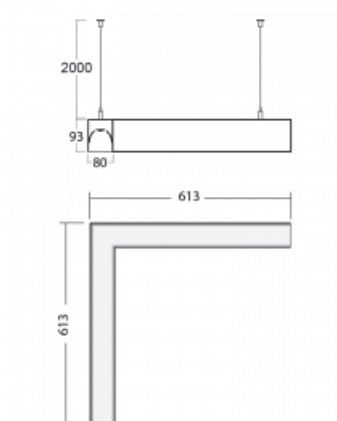

## Technický výkres

Typ montáže	Závěsné
Typ vyzařování	Přímo-nepřímé
Tvar svítidla	Rohové
Barva svítidla	Stříbrná
Materiál	Hliník
Životnost	L90/B50 50 000 hodin
Záruka	5 let
Popis svítidla	Svítidlo závěsné
Rozměry	613 mm × 613 mm × 93 mm
Světelný zdroj	LED MODUL
Druh optiky	Opálový difusor
Světelný tok*	2880 lm
Teplota chromatičnosti	3000 K teplá bílá
Měrný výkon	132 lm/W
MacAdam zdroje	2
Index podání barev	80
UGR max. X=4H Y=8H, ρ=70,50,20	20.7
Příkon svítidla*	21.9 W
Zapojení svítidla	DALI
Elektrické napětí	220-240V
Frekvence	50/60Hz

**00-00355, K**  
 Kabel 5x0,75 2000mm

**00-00356, K**  
 kabel 5x0,75 4000mm

**00-00363, K**  
 kabel 5x1,5 2000mm

**00-00364, K**  
 kabel 5x1,5 4000mm

**00-00365, K**  
 kabel 5x1,5 6000mm

**00-00366, K**  
 kabel 7x0,75 2000mm