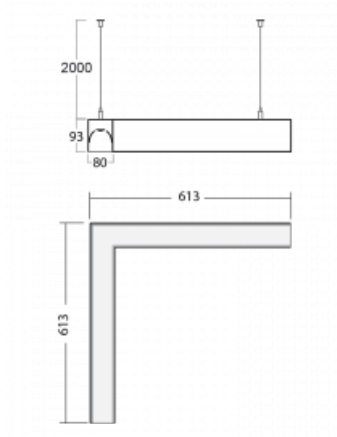

Technický výkres

Typ montáže	Závěsné
Typ vyzařování	Přímo-nepřímé
Tvar svítidla	Rohové
Barva svítidla	Stříbrná
Materiál	Hliník
Životnost	L90/B50 50 000 hodin
Záruka	60 měsíců
Popis svítidla	Svítidlo závěsné
Rozměry	613 mm × 613 mm × 93 mm
Světelný zdroj	LED MODUL
Druh optiky	Opálový difusor
Světelný tok	2880 lm ± 10 %
Teplota chromatičnosti	3000 K teplá bílá
Měrný výkon	132 lm/W
MacAdam zdroje	2
Index podání barev	80
UGR max. X=4H Y=8H, ρ=70,50,20	20.7
Příkon svítidla	21.9 W ± 10 %
Zapojení svítidla	Stmívatelné DALI
Elektrické napětí	220-240V
Frekvence	50/60Hz

⊕ CE IP 40

Křivka

Ke stažení[Montážní návod](#)[Fotografie](#)

Příslušenství

00-00200, N
spoj přímý

00-00300, N
lankový závěs 2000mm
-1 ks

00-00301, N
lankový závěs 4000mm
-1 ks

00-00302, N
lankový závěs 6000mm
-1 ks

00-00355, K
Kabel 5x0,75 2000mm

00-00356, K
kabel 5x0,75 4000mm

00-00363, K
kabel 5x1,5 2000mm

00-00364, K
kabel 5x1,5 4000mm

00-00365, K
kabel 5x1,5 6000mm

00-00366, K
kabel 7x0,75 2000mm

00-00367, K
kabel 7x0,75 4000mm

00-00368, K
kabel 7x0,75 6000mm

00-00370, S
kalíšek stropní
80x80x32mm

00-01200, F
příslušenství k
demontáži el. modulu z
profilu

00-20101, S
2xkoncovka - kov,
5pól.svorkovnice,
přůchodka;
Lipo80/Lina80

00-20103, S
2xkoncovka - plast,
5pól.svorkovnice,
přůchodka; Lipo80/Lina