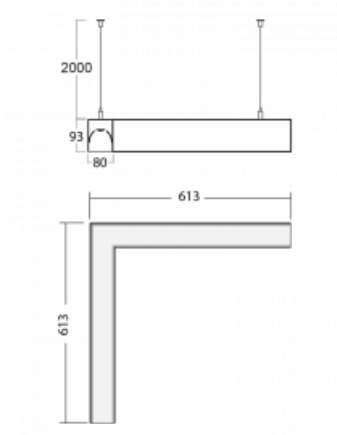

Technický výkres

Typ montáže	Závěsné
Typ vyzařování	Přímo-nepřímé
Tvar svítidla	Rohové
Barva svítidla	Černá
Materiál	Hliník
Životnost	L90/B50 50 000 hodin
Záruka	60 měsíců
Popis svítidla	Svítidlo závěsné
Rozměry	613 mm × 613 mm × 93 mm
Světelný zdroj	LED MODUL
Druh optiky	Opálový difusor
Světelný tok*	2880 lm ± 10 %
Teplota chromatičnosti	3000 K teplá bílá
Měrný výkon	132 lm/W
MacAdam zdroje	2
Index podání barev	80
UGR max. X=4H Y=8H, ρ=70,50,20	20.7
Příkon svítidla	21.9 W ± 10 %
Zapojení svítidla	Stmívatelné DALI
Elektrické napětí	220-240V
Frekvence	50/60Hz

⊕ CE IP 40

Křivka

Ke stažení[Montážní návod](#)[Fotografie](#)

Příslušenství

00-00200, N
 spoj přímý

00-00300, N
 lankový závěs 2000mm
 -1 ks

00-00301, N
 lankový závěs 4000mm
 -1 ks

00-00302, N
 lankový závěs 6000mm
 -1 ks

00-00355, K
 Kabel 5x0,75 2000mm

00-00356, K
 kabel 5x0,75 4000mm

00-00363, K
 kabel 5x1,5 2000mm

00-00364, K
 kabel 5x1,5 4000mm

00-00365, K
 kabel 5x1,5 6000mm

00-00366, K
 kabel 7x0,75 2000mm

00-00367, K
 kabel 7x0,75 4000mm

00-00368, K
 kabel 7x0,75 6000mm

00-00370, B
 kalíšek stropní
 80x80x32mm

00-01200, F
 příslušenství k
 demontáži el. modulu z
 profilu

00-20101, B
 2xkoncovka - kov,
 5pól.svorkovnice,
 průchodka;
 Lipo80/Lina80