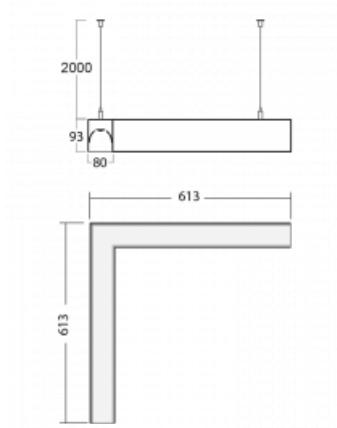

Technický výkres

Typ montáže	Závěsné
Typ vyzařování	Přímo-nepřímé
Tvar svítidla	Rohové
Barva svítidla	Bílá
Materiál	Hliník
Životnost	L90/B50 50 000 hodin
Záruka	5 let
Popis svítidla	Svítidlo závěsné

Rozměry	613 mm × 613 mm × 93 mm
Světelný zdroj	LED MODUL

00-00356, K
 kabel 5x0,75 4000mm

00-00358, K
 Kabel 3x0,75 4000mm

00-00360, K
 Kabel 3x0,75 6000mm

00-00363, K
 kabel 5x1,5 2000mm

00-00364, K
 kabel 5x1,5 4000mm

00-00365, K
 kabel 5x1,5 6000mm

00-00370, W
 kalíšek stropní
 80x80x32mm