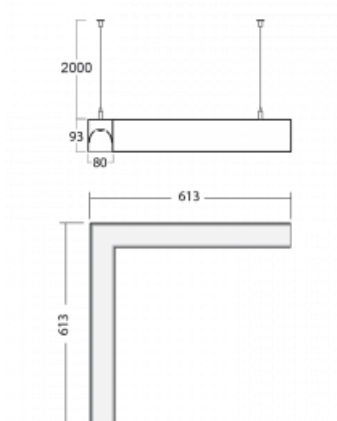

## Technický výkres

Typ montáže	Závěsné
Typ vyzařování	Přímo-nepřímé
Tvar svítidla	Rohové
Barva svítidla	Stříbrná
Materiál	Hliník
Životnost	L90/B50 50 000 hodin
Záruka	5 let
Popis svítidla	Svítidlo závěsné
Rozměry	613 mm × 613 mm × 93 mm
Světelný zdroj	LED MODUL
Druh optiky	Mikroprisma
Světelný tok*	5510 lm
Teplota chromatičnosti	4000 K studená bílá
Měrný výkon	107 lm/W
MacAdam zdroje	2
Index podání barev	80
UGR max. X=4H Y=8H, ρ=70,50,20	18.8
Příkon svítidla*	51.6 W
Zapojení svítidla	ON/OFF
Elektrické napětí	220-240V
Frekvence	50/60Hz