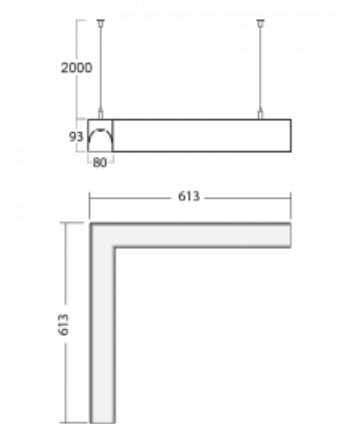

## Technický výkres

Typ montáže	Závěsné
Typ vyzařování	Přímo-nepřímé
Tvar svítidla	Rohové
Barva svítidla	Černá
Materiál	Hliník
Životnost	L90/B50 50 000 hodin
Záruka	5 let
Popis svítidla	Svítidlo závěsné
Rozměry	613 mm × 613 mm × 93 mm
Světelný zdroj	LED MODUL
Druh optiky	Mikroprisma
Světelný tok*	5510 lm
Teplota chromatičnosti	4000 K studená bílá
Měrný výkon	107 lm/W
MacAdam zdroje	2
Index podání barev	80
UGR max. X=4H Y=8H, ρ=70,50,20	18.8
Příkon svítidla*	51.6 W
Zapojení svítidla	ON/OFF
Elektrické napětí	220-240V
Frekvence	50/60Hz