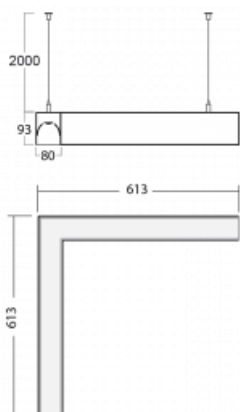

Svítidlo

Lina80-S

11S-521I-20GHE/830, W

EPD®

Svítidla rodiny Lina80-S nabízíme v přisazené, závěsné a vestavné variantě, i s prosvětlenými rohy. Systém spojený do dlouhých linií či různých tvarů pomocí překrývaných spojů, které neprosvítají, uplatníte v malé kanceláři i velkém sále.

Technický výkres

| | |
|-----------------------------------|-------------------------|
| Typ montáže | Závěsné |
| Typ vyzařování | Přímo-nepřímé |
| Tvar svítidla | Rohové |
| Barva svítidla | Bílá |
| Materiál | Hliník |
| Životnost | L90/B50 50 000 hodin |
| Záruka | 5 let |
| Popis svítidla | Svítidlo závěsné |
| Rozměry | 613 mm × 613 mm × 93 mm |
| Hmotnost | 5.2 kg |
| Světelný zdroj | LED MODUL |
| Druh optiky | Mikroprisma |
| Světelný tok* | 5250 lm |
| Teplota chromatičnosti | 3000 K teplá bílá |
| Měrný výkon | 102 lm/W |
| MacAdam zdroje | 2 |
| Index podání barev | 80 |
| UGR max. X=4H Y=8H, ρ=70,50,20 | 18.7 |
| Příkon svítidla* | 51.6 W |
| Zapojení svítidla | ON/OFF |
| Elektrické napětí | 220-240V |
| Frekvence | 50/60Hz |

 **CE IP 40**

*±10 %

Křivka

Ke stažení[Montážní návod](#)[Fotografie](#)

Příslušenství

00-00200, N
 spoj přímý

00-00300, N
 lankový závěs 2000mm
 -1 ks

00-00301, N
 lankový závěs 4000mm
 -1 ks

00-00363, K
 kabel 5x1,5 2000mm

00-00364, K
 kabel 5x1,5 4000mm

00-00365, K
 kabel 5x1,5 6000mm

00-00370, W
 kalíšek stropní
 80x80x32mm

00-01200, F
 příslušenství k
 demontáži el. modulu z
 profilu

00-20101, W
 2xkoncovka - kov,
 5pól.svorkovnice,
 průchodka;
 Lipo80/Lina80