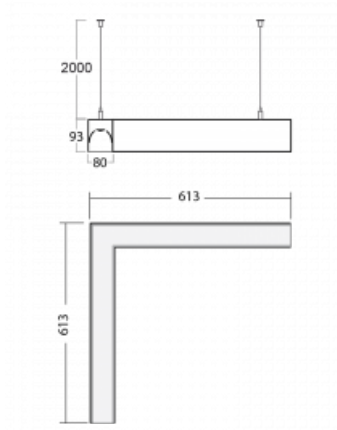

## Technický výkres

Typ montáže	Závěsné
Typ vyzařování	Přímo-nepřímé
Tvar svítidla	Rohové
Barva svítidla	Černá
Materiál	Hliník
Životnost	L90/B50 50 000 hodin
Záruka	60 měsíců
Popis svítidla	Svítidlo závěsné
Rozměry	613 mm × 613 mm × 93 mm
Hmotnost	5.2 kg
Světelný zdroj	LED MODUL
Druh optiky	Mikroprisma
Světelný tok*	5250 lm ± 10 %
Teplota chromatičnosti	3000 K teplá bílá
Měrný výkon	102 lm/W
MacAdam zdroje	2
Index podání barev	80
UGR max. X=4H Y=8H, ρ=70,50,20	18.7
Příkon svítidla	51.6 W ± 10 %
Zapojení svítidla	Předradník nestmívatelný
Elektrické napětí	220-240V
Frekvence	50/60Hz