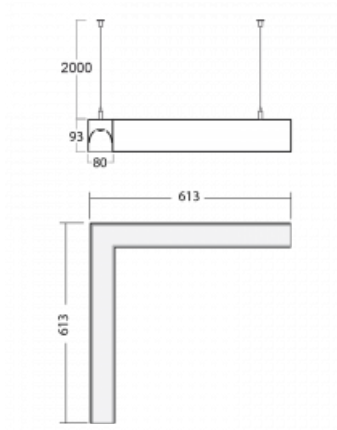

Svítidlo

Lina80-S

11S-521I-20GHE/830, B

EPD®

Svítidla rodiny Lina80-S nabízíme v přisazené, závěsné a vestavné variantě, i s prosvětlenými rohy. Systém spojený do dlouhých linií či různých tvarů pomocí překrývaných spojů, které neprosvítají, uplatníte v malé kanceláři i velkém sále.

Technický výkres

Typ montáže	Závěsné
Typ vyzařování	Přímo-nepřímé
Tvar svítidla	Rohové
Barva svítidla	Černá
Materiál	Hliník
Životnost	L90/B50 50 000 hodin
Záruka	5 let
Popis svítidla	Svítidlo závěsné
Rozměry	613 mm × 613 mm × 93 mm
Hmotnost	5.2 kg
Světelný zdroj	LED MODUL
Druh optiky	Mikroprisma
Světelný tok*	5250 lm
Teplota chromatičnosti	3000 K teplá bílá
Měrný výkon	102 lm/W
MacAdam zdroje	2
Index podání barev	80
UGR max. X=4H Y=8H, ρ=70,50,20	18.7
Příkon svítidla*	51.6 W
Zapojení svítidla	ON/OFF
Elektrické napětí	220-240V
Frekvence	50/60Hz

 **CE IP 40**

*±10 %

Křivka

Ke stažení

Montážní návod

Fotografie

Příslušenství

00-00200, N
 spoj přímý

00-00358, K
 Kabel 3x0,75 4000mm

00-00360, K
 Kabel 3x0,75 6000mm

00-00363, K
 kabel 5x1,5 2000mm

00-00364, K
 kabel 5x1,5 4000mm

00-00365, K
 kabel 5x1,5 6000mm

00-00370, B
 kalíšek stropní
 80x80x32mm

00-01200, F
 příslušenství k
 demontáži el. modulu z
 profilu