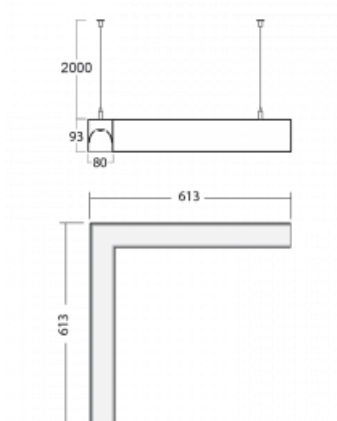

Technický výkres

Typ montáže	Závěsné
Typ vyzařování	Přímo-nepřímé
Tvar svítidla	Rohové
Barva svítidla	Stříbrná
Materiál	Hliník
Životnost	L90/B50 50 000 hodin
Záruka	5 let
Popis svítidla	Svítidlo závěsné

Rozměry	613 mm × 613 mm × 93 mm
Světelný zdroj	LED MODUL

Druh optiky	Mikroprisma

Světelný tok*	5510 lm

Teplota chromatičnosti	4000 K studená bílá

Měrný výkon	107 lm/W

MacAdam zdroje	2

Index podání barev	80

UGR max. X=4H Y=8H, ρ=70,50,20	18.8

Příkon svítidla*	51.6 W

Zapojení svítidla	DALI

Elektrické napětí	220-240V

Frekvence	50/60Hz

⊥ CE IP 40

*±10 %