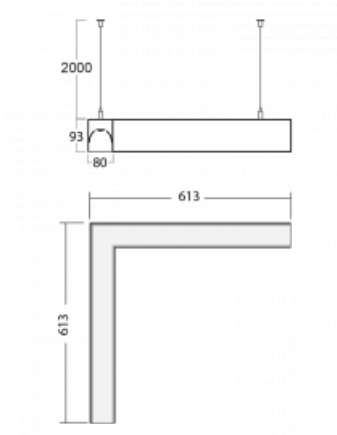

Technický výkres

Typ montáže	Závěsné
Typ vyzařování	Přímo-nepřímé
Tvar svítidla	Rohové
Barva svítidla	Černá
Materiál	Hliník
Životnost	L90/B50 50 000 hodin
Záruka	60 měsíců
Popis svítidla	Svítidlo závěsné

Rozměry	613 mm × 613 mm × 93 mm
Světelný zdroj	LED MODUL

Druh optiky	Mikroprisma

Světelný tok*	5510 lm ± 10 %

Teplota chromatičnosti	4000 K studená bílá

Měrný výkon	107 lm/W

MacAdam zdroje	2

Index podání barev	80

UGR max. X=4H Y=8H, ρ=70,50,20	18.8

Příkon svítidla	51.6 W ± 10 %

Zapojení svítidla	Stmívatelné DALI

Elektrické napětí	220-240V

Frekvence	50/60Hz

⊕ CE IP 40