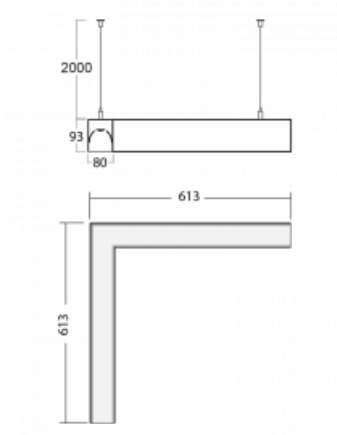

Technický výkres

Typ montáže	Závěsné
Typ vyzařování	Přímo-nepřímé
Tvar svítidla	Rohové
Barva svítidla	Stříbrná
Materiál	Hliník
Životnost	L90/B50 50 000 hodin
Záruka	60 měsíců
Popis svítidla	Svítidlo závěsné

Rozměry	613 mm × 613 mm × 93 mm
Světelný zdroj	LED MODUL

Druh optiky	Mikroprisma

Světelný tok	5250 lm ± 10 %

Teplota chromatičnosti	3000 K teplá bílá

Měrný výkon	102 lm/W

MacAdam zdroje	2

Index podání barev	80

UGR max. X=4H Y=8H, ρ=70,50,20	18.7

Příkon svítidla	51.6 W ± 10 %

Zapojení svítidla	Stmívatelné DALI

Elektrické napětí	220-240V

Frekvence	50/60Hz

⊕ CE IP 40