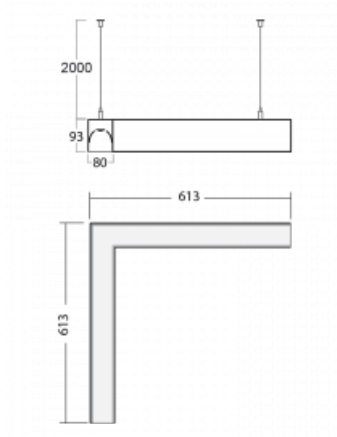

Technický výkres

Typ montáže	Závěsné
Typ vyzařování	Přímo-nepřímé
Tvar svítidla	Rohové
Barva svítidla	Černá
Materiál	Hliník
Životnost	L90/B50 50 000 hodin
Záruka	60 měsíců
Popis svítidla	Svítidlo závěsné

Rozměry	613 mm × 613 mm × 93 mm
Světelný zdroj	LED MODUL

Druh optiky	Mikroprisma
Světelný tok*	5250 lm ± 10 %
Teplota chromatičnosti	3000 K teplá bílá
Měrný výkon	102 lm/W
MacAdam zdroje	2
Index podání barev	80
UGR max. X=4H Y=8H, ρ=70,50,20	18.7

Příkon svítidla	51.6 W ± 10 %
Zapojení svítidla	Stmívatelné DALI
Elektrické napětí	220-240V
Frekvence	50/60Hz

CE IP 40