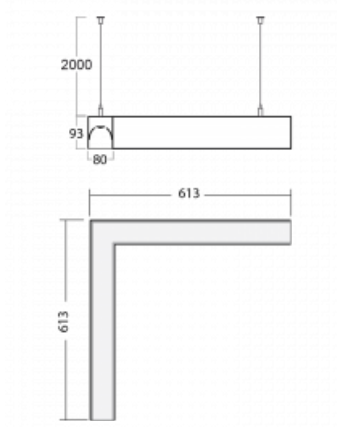

Svítidlo

Lina80-S

11S-521I-20GHD/830, B

EPD®

Svítidla rodiny Lina80-S nabízíme v přisazené, závěsné a vestavné variantě, i s prosvětlenými rohy. Systém spojený do dlouhých linií či různých tvarů pomocí překrývaných spojů, které neprosvítají, uplatníte v malé kanceláři i velkém sále.

Technický výkres

Typ montáže	Závěsné
Typ vyzařování	Přímo-nepřímé
Tvar svítidla	Rohové
Barva svítidla	Černá
Materiál	Hliník
Životnost	L90/B50 50 000 hodin
Záruka	5 let
Popis svítidla	Svítidlo závěsné

Rozměry	613 mm × 613 mm × 93 mm
Světelný zdroj	LED MODUL

00-00302, N
 lankový závěs 6000mm
 -1 ks

00-00355, K
 Kabel 5x0,75 2000mm

00-00356, K
 kabel 5x0,75 4000mm

00-00363, K
 kabel 5x1,5 2000mm

00-00364, K
 kabel 5x1,5 4000mm

00-00365, K
 kabel 5x1,5 6000mm

00-00366, K
 kabel 7x0,75 2000mm

00-00367, K
 kabel 7x0,75 4000mm

00-00368, K
 kabel 7x0,75 6000mm

00-00370, B
 kalíšek stropní
 80x80x32mm

00-01200, F
 příslušenství k
 demontáži el. modulu z
 profilu

00-20101, B
 2xkoncovka - kov,
 5pól.svorkovnice,
 průchodka;
 Lipo80/Lina80