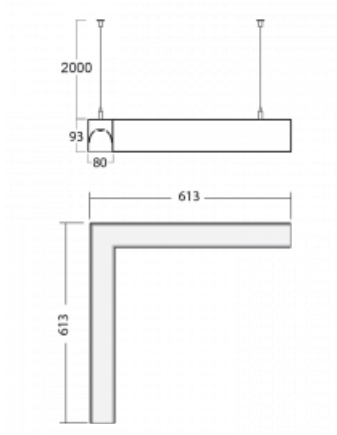

## Technický výkres

Typ montáže	Závěsné
Typ vyzařování	Přímo-nepřímé
Tvar svítidla	Rohové
Barva svítidla	Bílá
Materiál	Hliník
Životnost	L90/B50 50 000 hodin
Záruka	60 měsíců
Popis svítidla	Svítidlo závěsné
Rozměry	613 mm × 613 mm × 93 mm
Světelný zdroj	LED MODUL
Druh optiky	Mikroprisma
Světelný tok	4170 lm ± 10 %
Teplota chromatičnosti	4000 K studená bílá
Měrný výkon	113 lm/W
MacAdam zdroje	2
Index podání barev	80
UGR max. X=4H Y=8H, ρ=70,50,20	17.9
Příkon svítidla	36.9 W ± 10 %
Zapojení svítidla	Předřadník nestmívatelný
Elektrické napětí	220-240V
Frekvence	50/60Hz