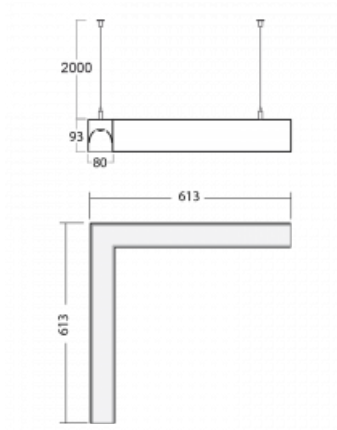

## Technický výkres

Typ montáže	Závěsné
Typ vyzařování	Přímo-nepřímé
Tvar svítidla	Rohové
Barva svítidla	Černá
Materiál	Hliník
Životnost	L90/B50 50 000 hodin
Záruka	5 let
Popis svítidla	Svítidlo závěsné
Rozměry	613 mm × 613 mm × 93 mm
Světelný zdroj	LED MODUL
Druh optiky	Mikroprisma
Světelný tok*	4170 lm
Teplota chromatičnosti	4000 K studená bílá
Měrný výkon	113 lm/W
MacAdam zdroje	2
Index podání barev	80
UGR max. X=4H Y=8H, ρ=70,50,20	17.9
Příkon svítidla*	36.9 W
Zapojení svítidla	ON/OFF
Elektrické napětí	220-240V
Frekvence	50/60Hz