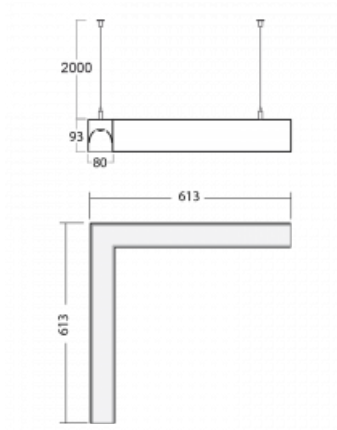

## Technický výkres

Typ montáže	Závěsné
Typ vyzařování	Přímo-nepřímé
Tvar svítidla	Rohové
Barva svítidla	Černá
Materiál	Hliník
Životnost	L90/B50 50 000 hodin
Záruka	60 měsíců
Popis svítidla	Svítidlo závěsné
Rozměry	613 mm × 613 mm × 93 mm
Hmotnost	6.5 kg
Světelný zdroj	LED MODUL
Druh optiky	Mikroprisma
Světelný tok*	3970 lm ± 10 %
Teplota chromatičnosti	3000 K teplá bílá
Měrný výkon	108 lm/W
MacAdam zdroje	2
Index podání barev	80
UGR max. X=4H Y=8H, ρ=70,50,20	17.7
Příkon svítidla	36.9 W ± 10 %
Zapojení svítidla	Předřadník nestmívatelný
Elektrické napětí	220-240V
Frekvence	50/60Hz