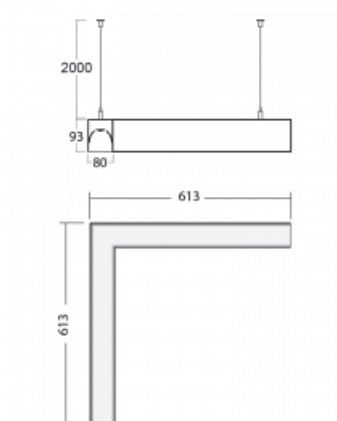

Svítidlo

Lina80-S

11S-521I-20GGD/840, B

EPD®

Svítidla rodiny Lina80-S nabízíme v přisazené, závěsné a vestavné variantě, i s prosvětlenými rohy. Systém spojený do dlouhých linií či různých tvarů pomocí překrývaných spojů, které neprosvítají, uplatníte v malé kanceláři i velkém sále.

Technický výkres

Typ montáže	Závěsné
Typ vyzařování	Přímo-nepřímé
Tvar svítidla	Rohové
Barva svítidla	Černá
Materiál	Hliník
Životnost	L90/B50 50 000 hodin
Záruka	5 let
Popis svítidla	Svítidlo závěsné

Rozměry	613 mm × 613 mm × 93 mm
Světelný zdroj	LED MODUL

00-00363, K
 kabel 5x1,5 2000mm

00-00364, K
 kabel 5x1,5 4000mm

00-00365, K
 kabel 5x1,5 6000mm

00-00366, K
 kabel 7x0,75 2000mm

00-00367, K
 kabel 7x0,75 4000mm

00-00368, K
 kabel 7x0,75 6000mm

00-00370, B
 kalíšek stropní
 80x80x32mm