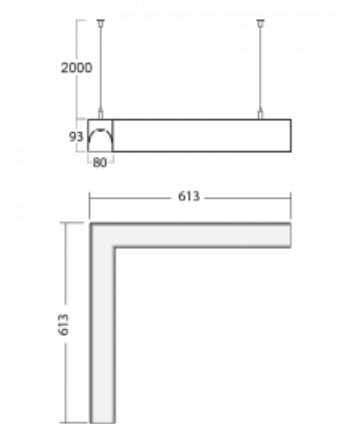

Svítidlo

Lina80-S

11S-521I-20GGD/830, B

EPD®

Svítidla rodiny Lina80-S nabízíme v přisazené, závěsné a vestavné variantě, i s prosvětlenými rohy. Systém spojený do dlouhých linií či různých tvarů pomocí překrývaných spojů, které neprosvítají, uplatníte v malé kanceláři i velkém sále.

Technický výkres

| | |
|-----------------------------------|-------------------------|
| Typ montáže | Závěsné |
| Typ vyzařování | Přímo-nepřímé |
| Tvar svítidla | Rohové |
| Barva svítidla | Černá |
| Materiál | Hliník |
| Životnost | L90/B50 50 000 hodin |
| Záruka | 5 let |
| Popis svítidla | Svítidlo závěsné |
| Rozměry | 613 mm × 613 mm × 93 mm |
| Hmotnost | 5.6 kg |
| Světelný zdroj | LED MODUL |
| Druh optiky | Mikroprisma |
| Světelný tok* | 3970 lm |
| Teplota chromatičnosti | 3000 K teplá bílá |
| Měrný výkon | 108 lm/W |
| MacAdam zdroje | 2 |
| Index podání barev | 80 |
| UGR max. X=4H Y=8H, ρ=70,50,20 | 17.7 |
| Příkon svítidla* | 36.9 W |
| Zapojení svítidla | DALI |
| Elektrické napětí | 220-240V |
| Frekvence | 50/60Hz |

 **CE IP 40**

*±10 %

Křivka

Ke stažení

Montážní návod

Fotografie

Příslušenství

00-00200, N
 spoj přímý

00-00300, N
 lankový závěs 2000mm
 -1 ks

00-00301, N
 lankový závěs 4000mm
 -1 ks

00-00302, N
 lankový závěs 6000mm
 -1 ks

00-00355, K
 Kabel 5x0,75 2000mm

00-00356, K
 kabel 5x0,75 4000mm

00-00363, K
 kabel 5x1,5 2000mm