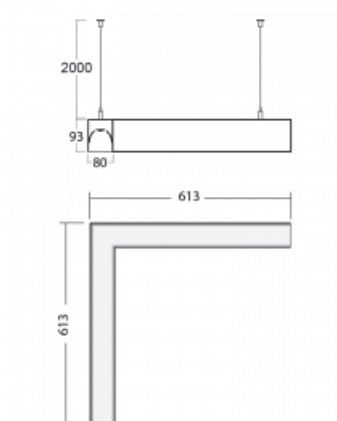

Svítidlo

Lina80-S

11S-521I-20GEE/840, B

EPD®

Svítidla rodiny Lina80-S nabízíme v přisazené, závěsné a vestavné variantě, i s prosvětlenými rohy. Systém spojený do dlouhých linií či různých tvarů pomocí překrývaných spojů, které neprosvítají, uplatníte v malé kanceláři i velkém sále.

Technický výkres

Typ montáže	Závěsné
Typ vyzařování	Přímo-nepřímé
Tvar svítidla	Rohové
Barva svítidla	Černá
Materiál	Hliník
Životnost	L90/B50 50 000 hodin
Záruka	5 let
Popis svítidla	Svítidlo závěsné
Rozměry	613 mm × 613 mm × 93 mm
Hmotnost	5.8 kg
Světelný zdroj	LED MODUL
Druh optiky	Mikroprisma
Světelný tok*	2710 lm
Teplota chromatičnosti	4000 K studená bílá
Měrný výkon	120 lm/W
MacAdam zdroje	2
Index podání barev	80
UGR max. X=4H Y=8H, ρ=70,50,20	16.4
Příkon svítidla*	22.6 W
Zapojení svítidla	ON/OFF
Elektrické napětí	220-240V
Frekvence	50/60Hz

00-00352, K
 Kabel 3x0,75 2000mm

00-00355, K
 Kabel 5x0,75 2000mm

00-00356, K
 kabel 5x0,75 4000mm

00-00358, K
 Kabel 3x0,75 4000mm

00-00360, K
 Kabel 3x0,75 6000mm

00-00363, K
 kabel 5x1,5 2000mm

00-00364, K
 kabel 5x1,5 4000mm

00-00365, K
 kabel 5x1,5 6000mm

00-00370, B
 kalíšek stropní
 80x80x32mm

00-01200, F
 příslušenství k
 demontáži el. modulu z
 profilu

00-20101, B
 2xkoncovka - kov,
 5pól.svorkovnice,
 průchodka;
 Lipo80/Lina80