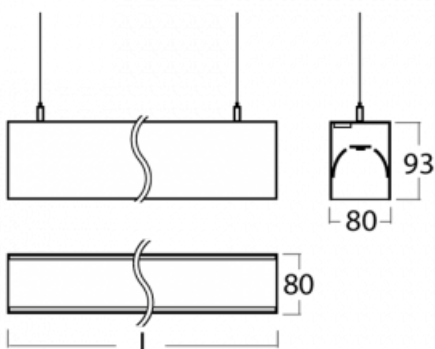

Technický výkres

Typ montáže	Nástěnné, Závěsné
Typ vyzařování	Přímo-nepřímé
Tvar svítidla	Lineární
Barva svítidla	Černá
Materiál	Hliník
Životnost	L90/B50 50 000 hodin
Záruka	5 let
Popis svítidla	Svítidlo nástěnné/závěsné

Rozměry	2244 mm × 80 mm × 93 mm
Světelný zdroj	LED MODUL

Druh optiky	Opálový difusor

Světelný tok*	10870 lm

Teplota chromatičnosti	4000 K studená bílá

Měrný výkon	129 lm/W

MacAdam zdroje	2

Index podání barev	80

UGR max. X=4H	21.9
Y=8H, $\rho=70,50,20$	

Příkon svítidla*	84 W

Zapojení svítidla	ON/OFF + 1h nouze

Elektrické napětí	220-240V

Frekvence	50/60Hz

⊕ CE IP 40

*±10 %