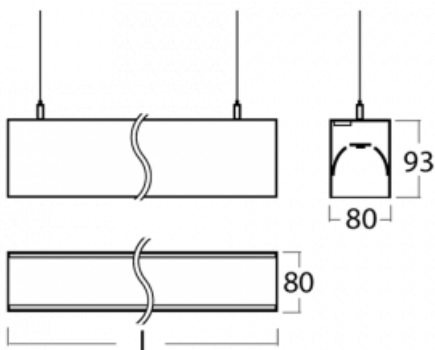

# Lina80-S

11S-501K-40GEM/830, B

EPD®

Svítidla rodiny Lina80-S nabízíme v přisazené, závěsné a vestavné variantě, i s prosvětlenými rohy. Systém spojený do dlouhých linií či různých tvarů pomocí překrývaných spojů, které neprosvítají, uplatníte v malé kanceláři i velkém sále.

## Technický výkres

Typ montáže	Nástěnné, Závěsné
Typ vyzařování	Přímo-nepřímé
Tvar svítidla	Lineární
Barva svítidla	Černá
Materiál	Hliník
Životnost	L90/B50 50 000 hodin
Záruka	60 měsíců
Popis svítidla	Svítidlo nástěnné/závěsné
Rozměry	2244 mm × 80 mm × 93 mm
Světelný zdroj	LED MODUL
Druh optiky	Opálový difusor
Světelný tok*	6680 lm ± 10 %
Teplota chromatičnosti	3000 K teplá bílá
Měrný výkon	131 lm/W
MacAdam zdroje	2
Index podání barev	80
UGR max. X=4H Y=8H, ρ=70,50,20	20.2
Příkon svítidla	51.1 W ± 10 %
Zapojení svítidla	Elektronický předřadník nestmívatelný s 1h nouzí
Elektrické napětí	220-240V
Frekvence	50/60Hz