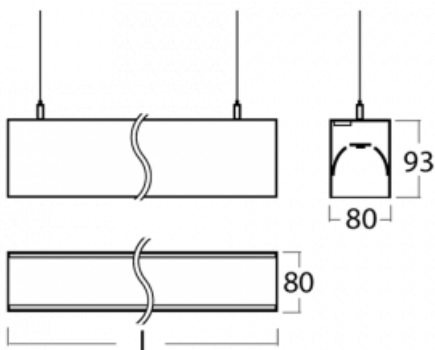

Technický výkres

Typ montáže	Nástěnné, Závěsné
Typ vyzařování	Přímo-nepřímé
Tvar svítidla	Lineární
Barva svítidla	Stříbrná
Materiál	Hliník
Životnost	L90/B50 50 000 hodin
Záruka	60 měsíců
Popis svítidla	Svítidlo nástěnné/závěsné

Rozměry	1964 mm × 80 mm × 93 mm
Světelný zdroj	LED MODUL

Druh optiky	Opálový difusor
Světelný tok	12330 lm ± 10 %
Teplota chromatičnosti	4000 K studená bílá

Měrný výkon	122 lm/W

MacAdam zdroje	2

Index podání barev	80

UGR max. X=4H Y=8H, ρ=70,50,20	23

Příkon svítidla	100.8 W ± 10 %

Zapojení svítidla	Předřadník nestmívatelný

Elektrické napětí	220-240V

Frekvence	50/60Hz

⊕ CE IP 40