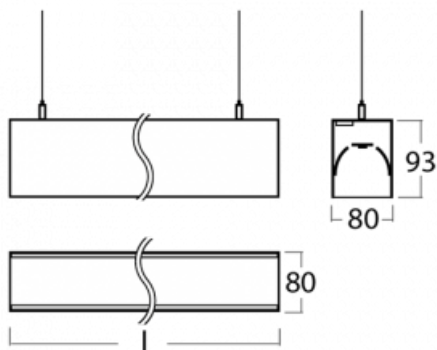

Svítidlo

Lina80-S

11S-501K-35GHD/840, B

EPD®

Svítidla rodiny Lina80-S nabízíme v přisazené, závěsné a vestavné variantě, i s prosvětlenými rohy. Systém spojený do dlouhých linií či různých tvarů pomocí překrývaných spojů, které neprosvítají, uplatníte v malé kanceláři i velkém sále.

Technický výkres

Typ montáže	Nástěnné, Závěsné
Typ vyzařování	Přímo-nepřímé
Tvar svítidla	Lineární
Barva svítidla	Černá
Materiál	Hliník
Životnost	L90/B50 50 000 hodin
Záruka	60 měsíců
Popis svítidla	Svítidlo nástěnné/závěsné

Rozměry	1964 mm × 80 mm × 93 mm
Hmotnost	6.7 kg
Světelný zdroj	LED MODUL

Druh optiky	Opálový difusor
Světelný tok*	12330 lm ± 10 %
Teplota chromatičnosti	4000 K studená bílá
Měrný výkon	122 lm/W
MacAdam zdroje	2
Index podání barev	80
UGR max. X=4H Y=8H, ρ=70,50,20	23